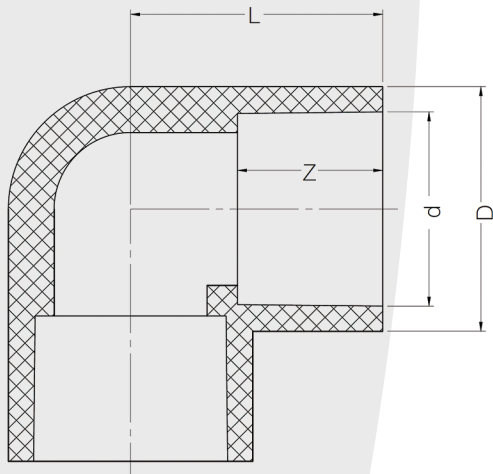

FICHA TÉCNICA

PPH SOCKET

CODO 90° PPH

DIMENSIONES

d	Z	L	D
20	16	29	25
25	20	35	31
32	22	43	40
40	20	45	49
50	26	59	60
63	40	78	75
75	39	82	85
90	42	97	102
110	54	117	124
140	63	145	158
160	83	167	180
225	107	230	254
280	143	290	317
315	165	340	360